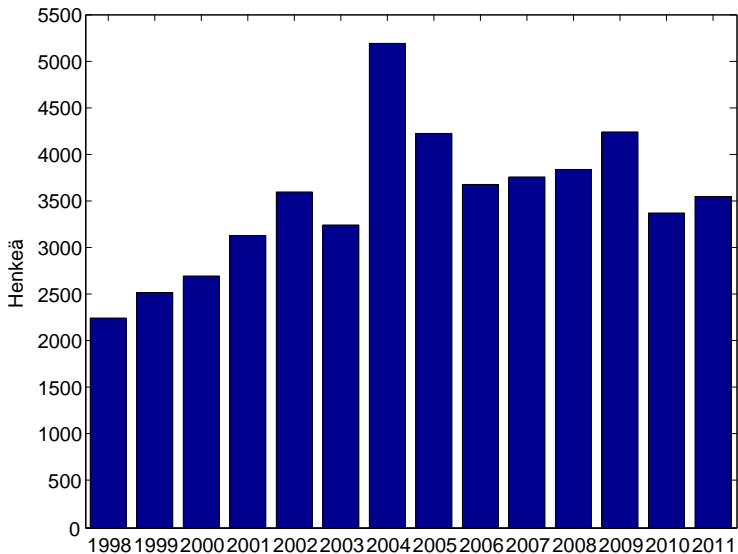

Jämsän Seutu -rastit 2011

Tuomas Hjelt

Kuntosuunnistussektori

10.11.2011

- Tilastoja
- Firmaliiga
- Vuoden ratamestarit
- Tulevasta kaudesta
- Keskustelua

- 30 rastikertaa 14.4 - 13.10 (2010: 29, 2009: 30)
- 3540 (2010: 3372, 2009: 4234)
- keskimäärin 118 (2010: 116, 2009: 141)
- kuntorastiviikko 31.5.-3.6 : 367 (2010: 394, 2009: 345)
- 3H, 4N, 3V, 5V, 7V ja rastireitti
- tulokset ja tilastit www.jrv.fi

Kokonaiskävijämäärän kehitys

Kävijämäärä tapahtumittain

Tapahtumat historia

2011

2010

2009

Ratojen suhteellinen suosio

2011