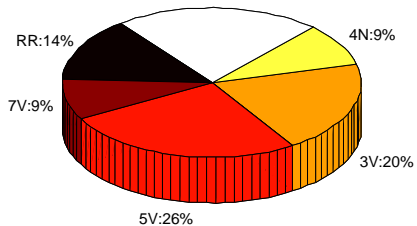

2010

3H:22%