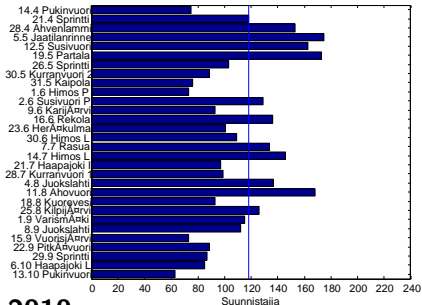

Kokonaiskävijämäärän kehitys

Kävijämäärä tapahtumittain

Tapahtumat historia

2011

2010

2009

Ratojen suhteellinen suosio

2011