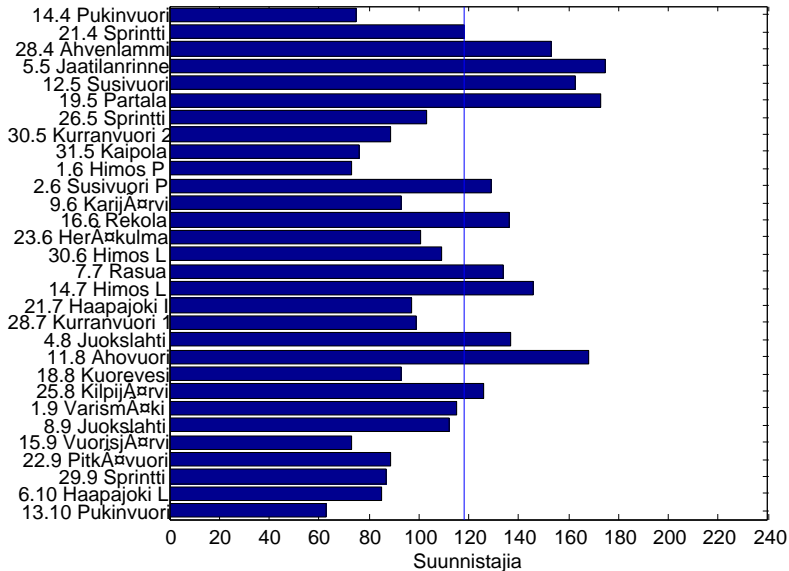

Jämsän Seutu -rastit 2011

Tuomas Hjelt

Kuntosuunnistussektori

10.11.2011

- Tilastoja
- Firmaliiga
- Vuoden ratamestarit
- Tulevasta kaudesta
- Keskustelua

- 30 rastikertaa 14.4 - 13.10 (2010: 29, 2009: 30)
- 3540 (2010: 3372, 2009: 4234)
- keskimäärin 118 (2010: 116, 2009: 141)
- kuntorastiviikko 31.5.-3.6 : 367 (2010: 394, 2009: 345)
- 3H, 4N, 3V, 5V, 7V ja rastireitti
- tulokset ja tilastit www.jrv.fi

Kokonaiskävijämäärän kehitys

Kävijämäärä tapahtumittain

Tapahtumat historia

2011

2010

2009

Ratojen suhteellinen suosio

2011