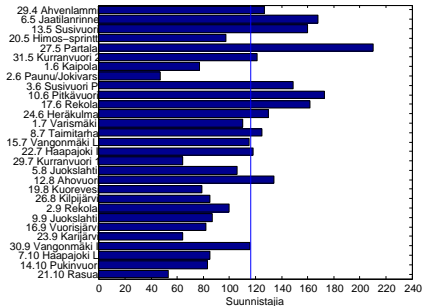

Kokonaiskävijämäärän kehitys

Kävijämäärä tapahtumittain

Tapahtumat historia

2011

2010

2009

Ratojen suhteellinen suosio

2011