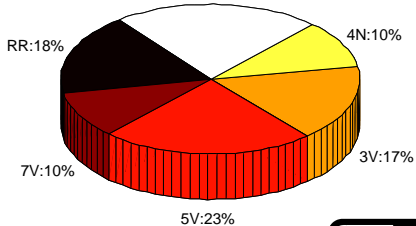

Jämsän Seutu -rastit 2011

Tuomas Hjelt

Kuntosuunnistussektori

10.11.2011

- Tilastoja
- Firmaliiga
- Vuoden ratamestarit
- Tulevasta kaudesta
- Keskustelua

- 30 rastikertaa 14.4 - 13.10 (2010: 29, 2009: 30)
- 3540 (2010: 3372, 2009: 4234)
- keskimäärin 118 (2010: 116, 2009: 141)
- kuntorastiviikko 31.5.-3.6 : 367 (2010: 394, 2009: 345)
- 3H, 4N, 3V, 5V, 7V ja rastireitti
- tulokset ja tilastit www.jrv.fi

Kokonaiskävijämäärän kehitys

Kävijämäärä tapahtumittain

Tapahtumat historia

2011

2010

2009

Ratojen suhteellinen suosio

2011

3H:23%

2010

3H:22%

2009

3H:22%

- Tilastoja
- Vuoden ratamestarit
- Firmaliiga
- Tulevasta kaudesta
- Keskustelua

- Tilastoja
- Vuoden ratamestarit
- Firmaliiga
- Tulevasta kaudesta
- Keskustelua

- kausi 6kk : 1 tapahtuma/vk
- firmaliiga
- ratakohtaiset kartat
- tulospalvelukoulutustarve
- aikuisten suunnistuskoulu
- liikuntasetelit