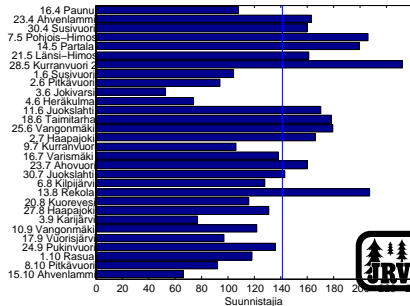

Kokonaiskävijämäärän kehitys

Kävijämäärä tapahtumittain

Tapahtumat historia

2011

2010

2009

Ratojen suhteellinen suosio

2011