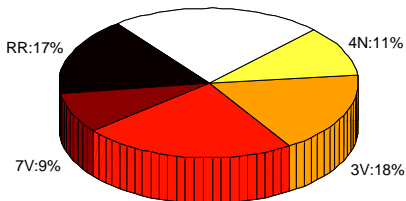

2011

3H:23%