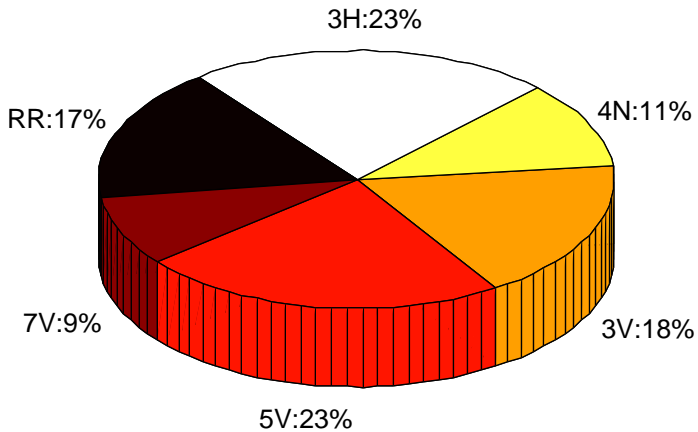

Jämsän Seutu -rastit 2011

Tuomas Hjelt

Kuntosuunnistussektori

10.11.2011

- Tilastoja
- Firmaliiga
- Vuoden ratamestarit
- Tulevasta kaudesta
- Keskustelua

- 30 rastikertaa 14.4 - 13.10 (2010: 29, 2009: 30)
- 3540 (2010: 3372, 2009: 4234)
- keskimäärin 118 (2010: 116, 2009: 141)
- kuntorastiviikko 31.5.-3.6 : 367 (2010: 394, 2009: 345)
- 3H, 4N, 3V, 5V, 7V ja rastireitti
- tulokset ja tilastit www.jrv.fi

Kokonaiskävijämäärän kehitys

Kävijämäärä tapahtumittain

Tapahtumat historia

2011

2010

2009

Ratojen suhteellinen suosio

2011