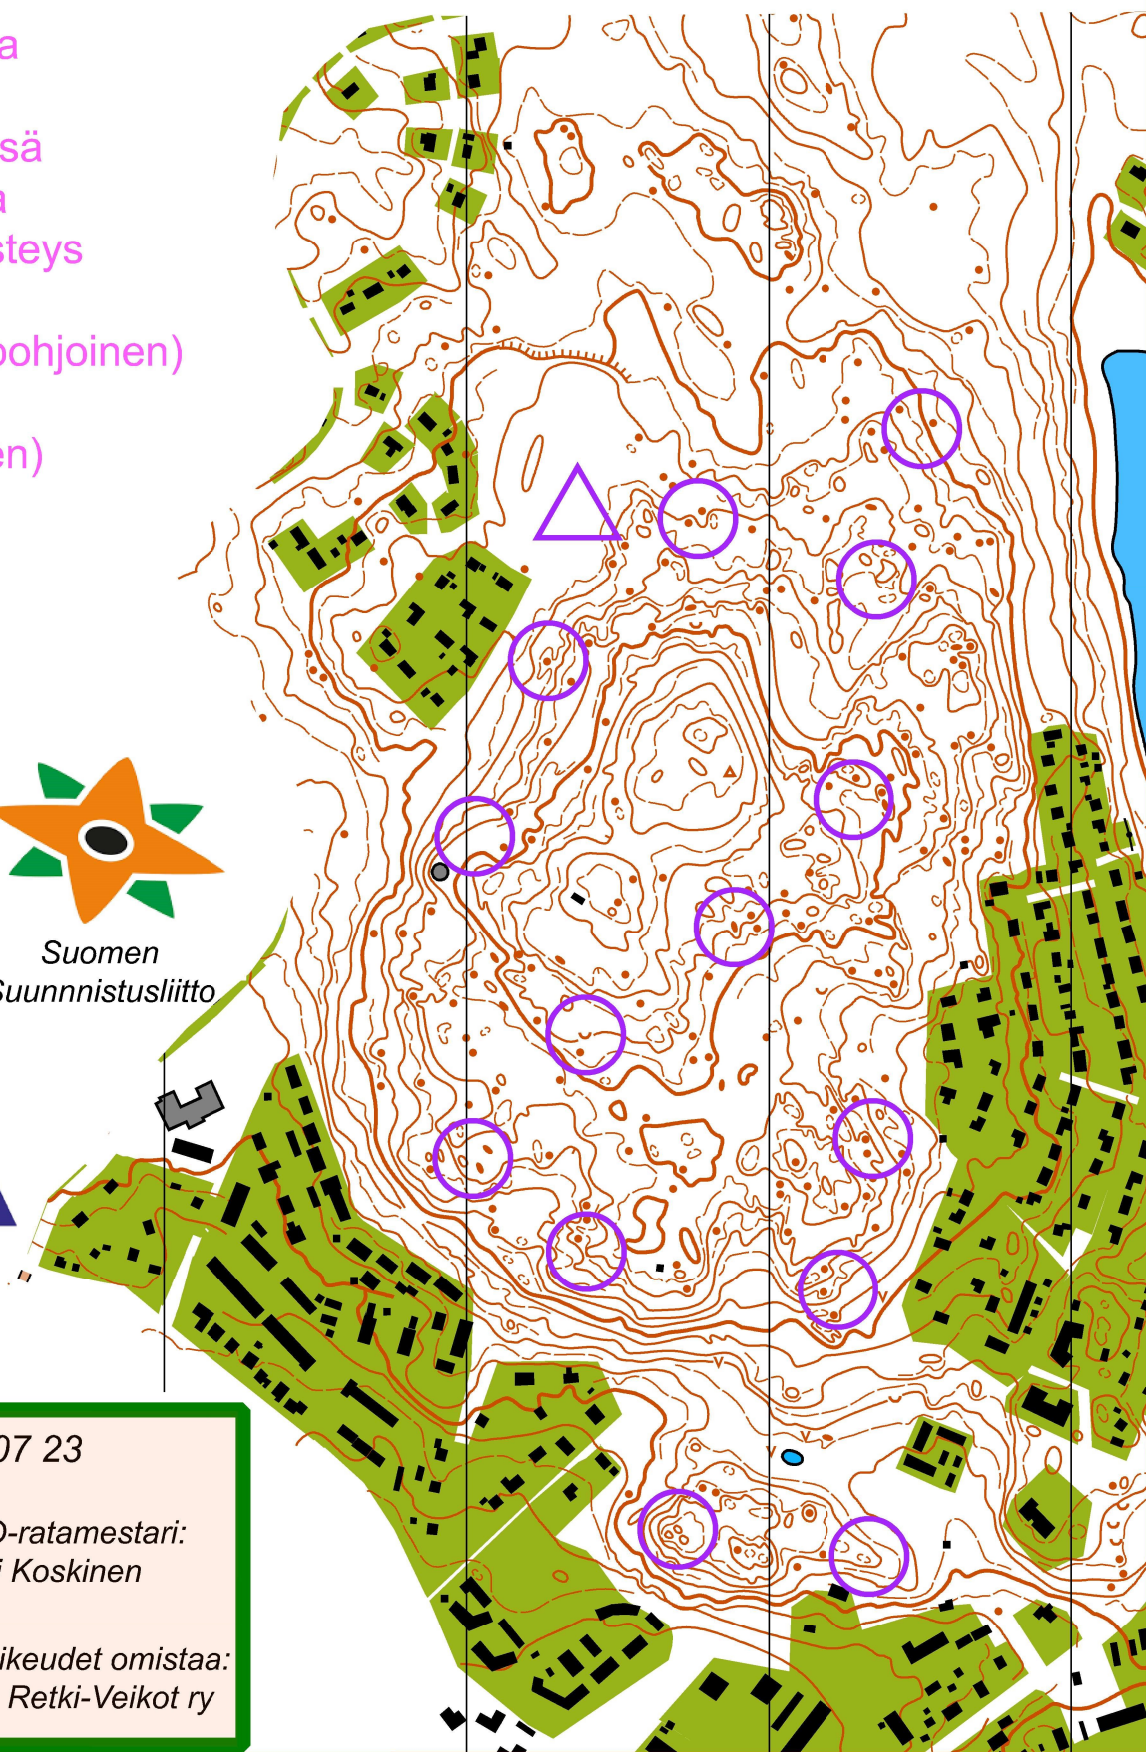

# Suunnistuskartta Pukinvuori

Jämsä

käyräväli 5m mittakaava 1:7500

(1 cm kartalla on 75 m maastossa)

Lähtö Aidan kulma

- 1 Kumpare
- 2 Kivien välissä
- 3 Pieni suppa
- 4 Polkujen risteys
- 5 Jyrkäne
- 6 Kumpare (pohjoinen)
- 7 Kivi
- 8 Kivi (läntinen)
- 9 Jyrkäne
- 10 Kumpare
- 11 Pieni suo
- 12 Jyrkäne
- 13 Jyrkäne
- 14 Kivi

# JÄMSÄ

Suunnistuskartta 11 07 23

Kartoitus: MOBO-ratamestari:  
Pentti Helminen Petteri Koskinen

Päivitys: Kartan oikeudet omistaa:  
Jorma Jussila Jämsän Retki-Veikot ry