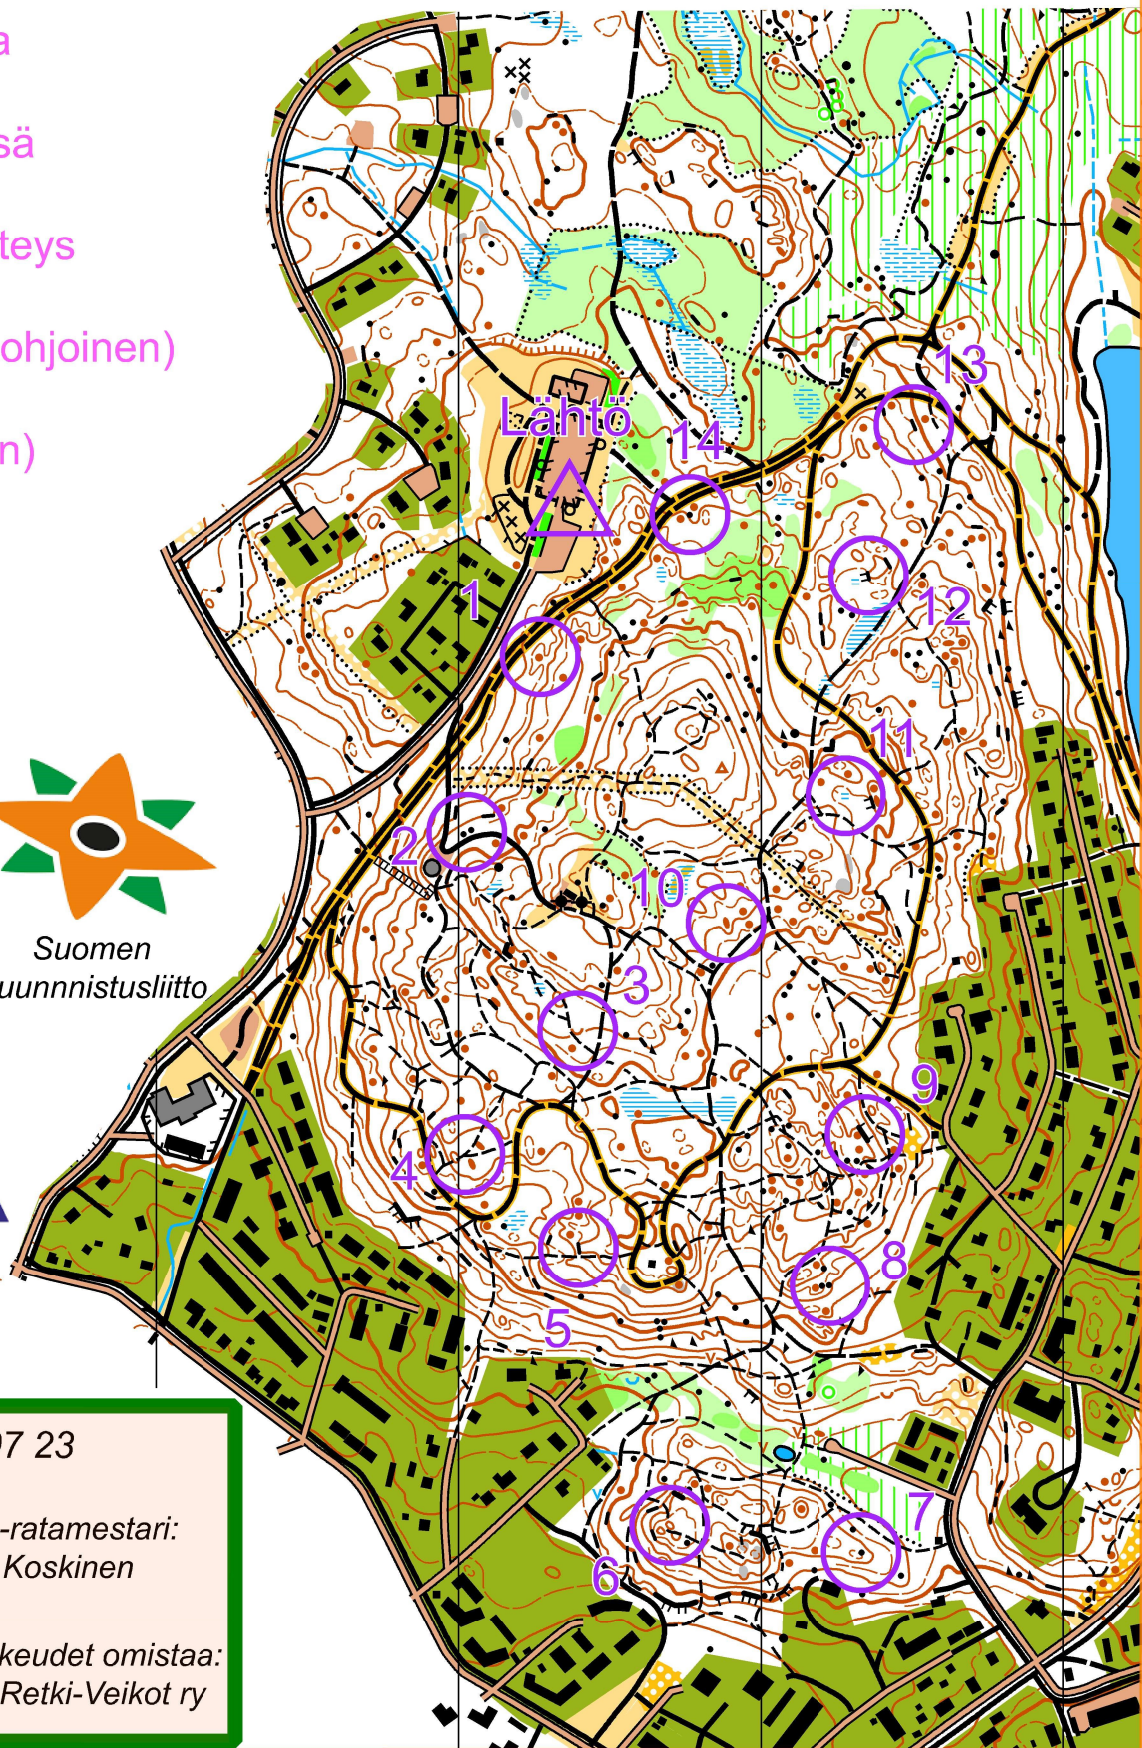

Suunnistuskartta Pukinvuori

Jämsä

käyräväli 5m mittakaava 1:7500

(1 cm kartalla on 75 m maastossa)

Lähtö Aidan kulma

- 1 Kumpare
- 2 Kivien välissä
- 3 Pieni suppa
- 4 Polkujen risteys
- 5 Jyrkäne
- 6 Kumpare (pohjoinen)
- 7 Kivi
- 8 Kivi (läntinen)
- 9 Jyrkäne
- 10 Kumpare
- 11 Pieni suo
- 12 Jyrkäne
- 13 Jyrkäne
- 14 Kivi

Suomen
Suunnistusliitto

Jämsän Retki-Veikot ry

JÄMSÄ

Suunnistuskartta 11 07 23

Kartoitus: MOBO-ratamestari:
Pentti Helminen Petteri Koskinen

Päivitys: Kartan oikeudet omistaa:
Jorma Jussila Jämsän Retki-Veikot ry