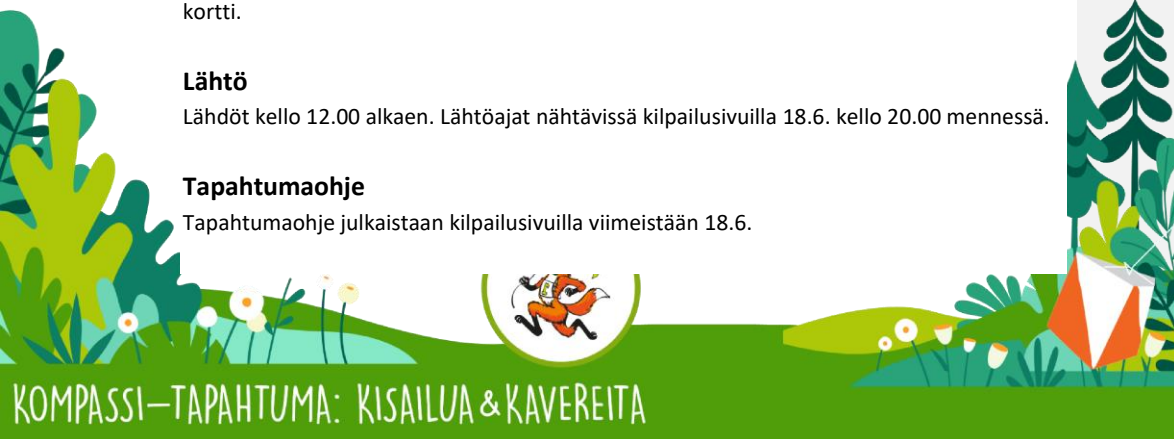

Osanottomaksut

Kilpasarjat 10 €/hlö, jälki-ilmoittautuminen 1,5-kertaisin maksuin. ForFun- sarjat 5 €/hlö tai 10 €/yhdessä kulkeva ryhmä. Osanottomaksut maksettava samanaikaisesti ilmoittautumisen yhteydessä IRMA:ssa tai muuta kautta ilmoittauduttaessa Jämsän Retki-Veikot ry:n tilille FI85 5091 0320 2039 45.

Leimaustapa

Käytössä on Emit-leimaus. Mikäli kilpailija ei ilmoita Emit-numeroaan ilmoittautumisen yhteydessä, järjestäjä varaa vuokrakortin. Vuokrakortin voi noutaa infosta 2 € maksua vastaan. ForFun -sarjoihin järjestäjä varaa Emit-kortteja lainattavaksi hintaan 2 €/emit-kortti.

Lähtö

Lähdöt kello 12.00 alkaen. Lähtöajat nähtävissä kilpailusivuilla 18.6. kello 20.00 mennessä.

Tapahtumaohje

Tapahtumaohje julkaistaan kilpailusivuilla viimeistään 18.6.

Kommentoitu [1]: Muutettu