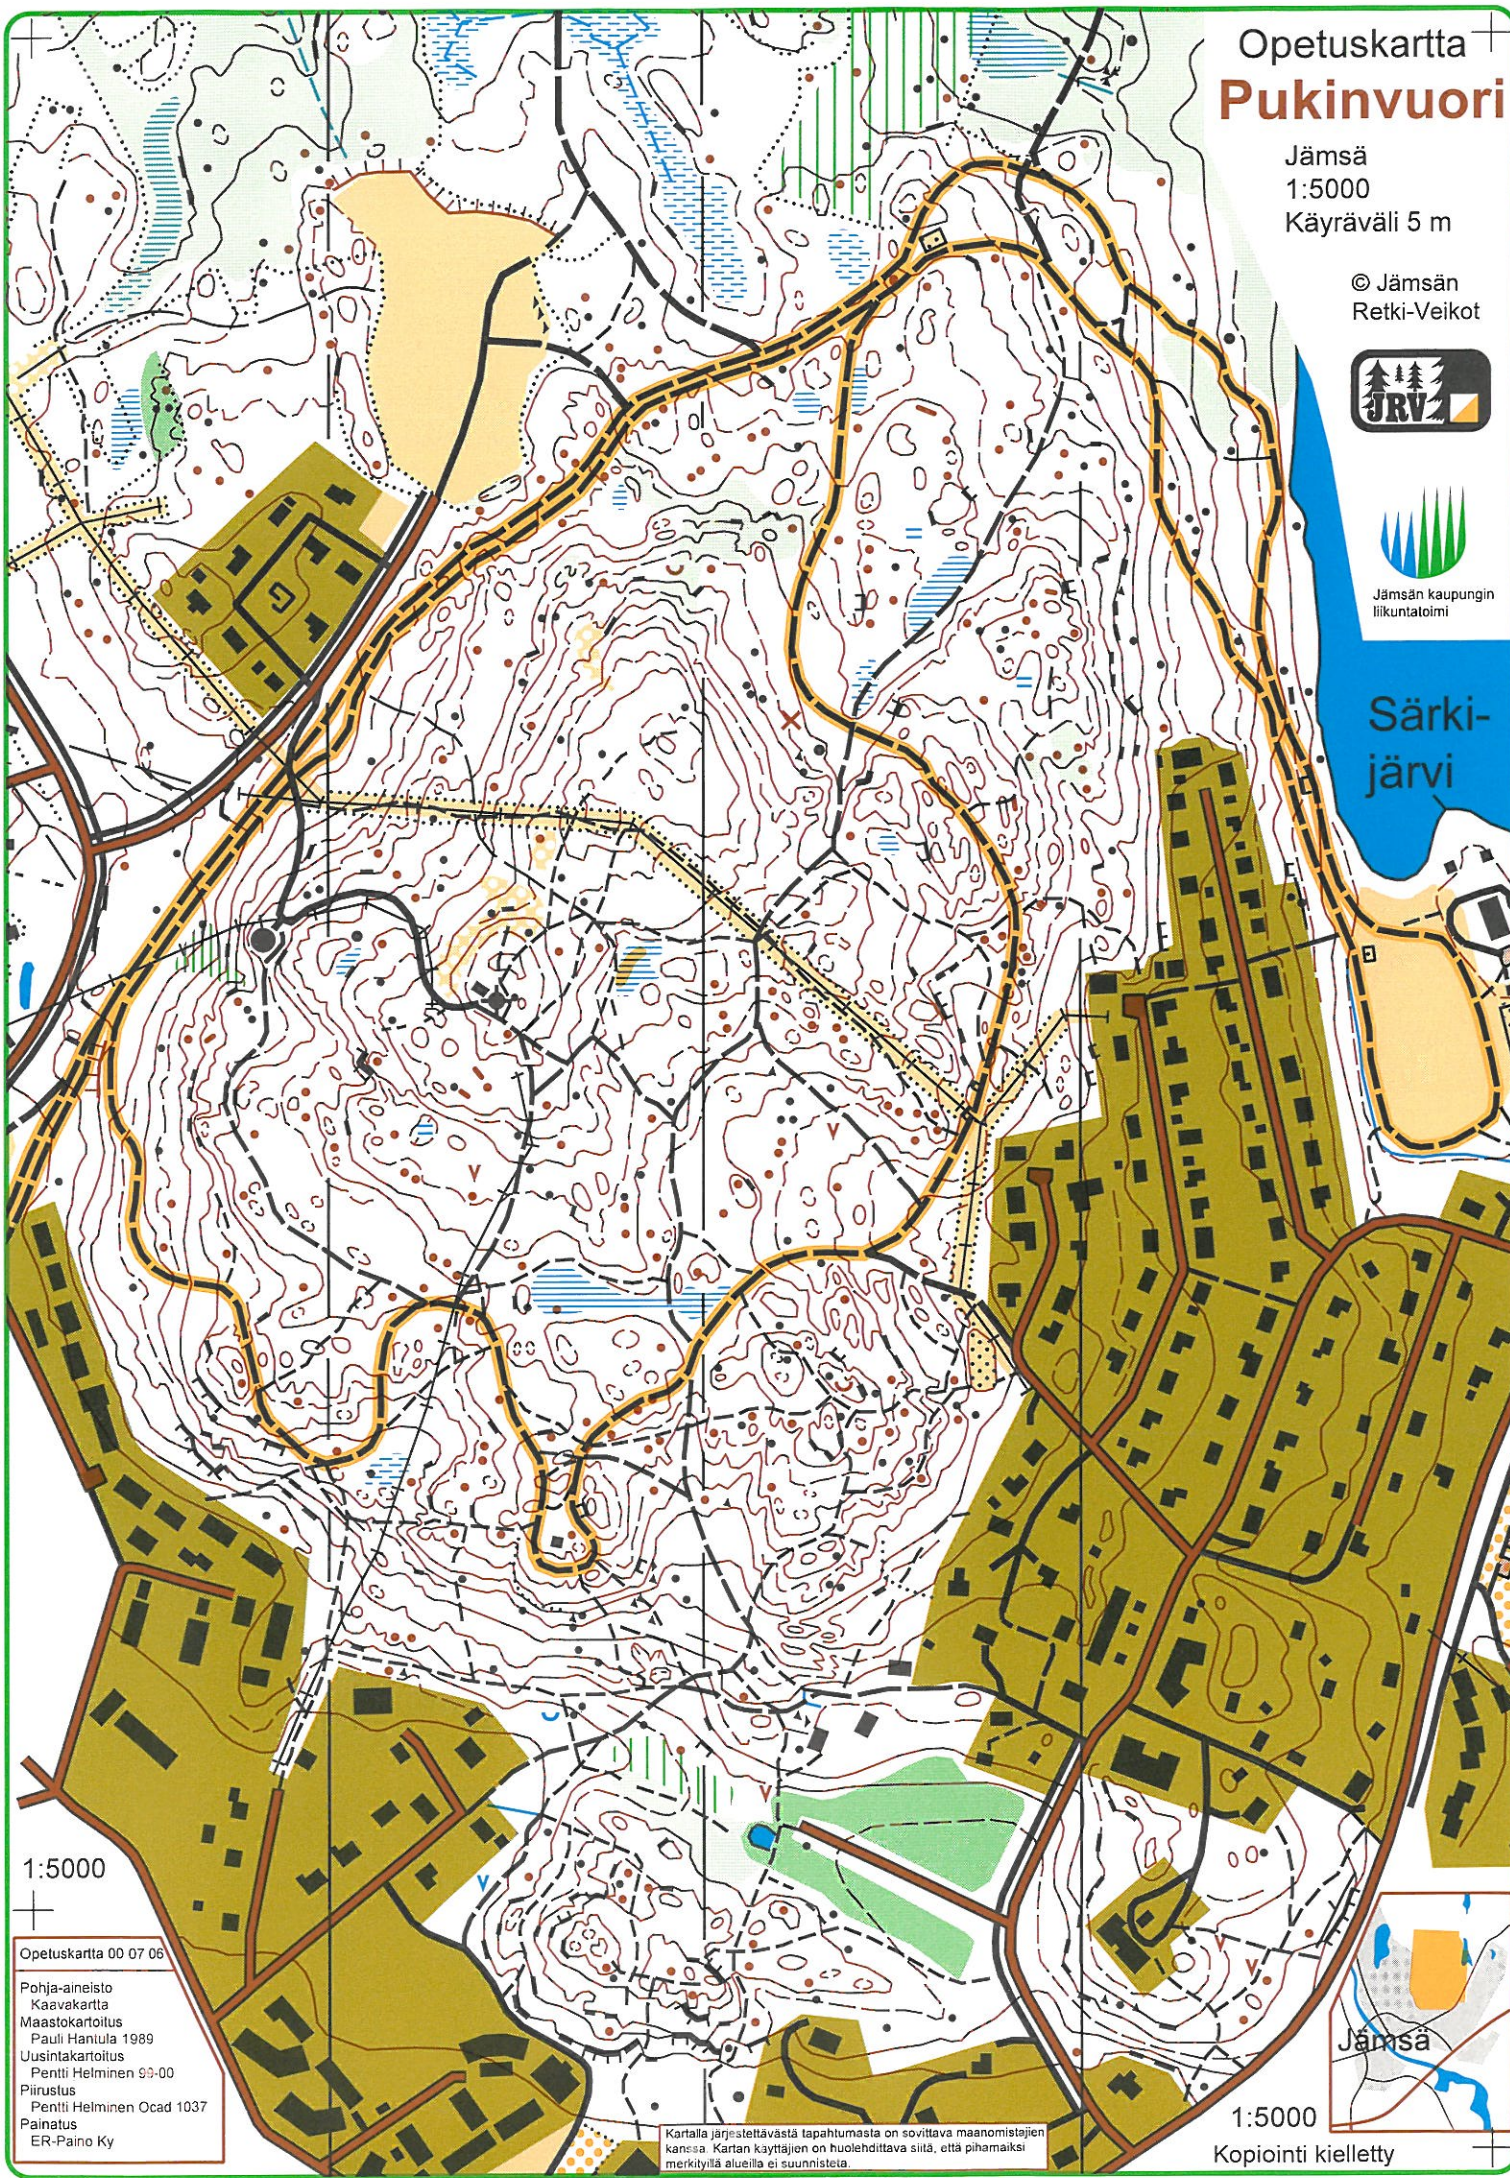

Opetuskartta Pukinvuori

Jämsä
1:5000
Käyräväli 5 m

© Jämsän
Retki-Veikot

Jämsän kaupungin
liikuntaloimi

Särki-
järvi

1:5000

Opetuskartta 00 07 06

Pohja-aineisto
Kaavakartta
Maastokartoitus
Pauli Hantula 1989
Uusintakartoitus
Pentti Helminen 99-00
Piirustus
Pentti Helminen Ocad 1037
Painatus
ER-Paino Ky

Kartalla järjestettävästä tapahtumasta on sovittava maanomistajien kanssa. Kartan käyttäjien on huolehdittava siitä, että pihamaaksi merkityillä alueilla ei suunnisteta.

Jämsä

1:5000

Kopiointi kielletty